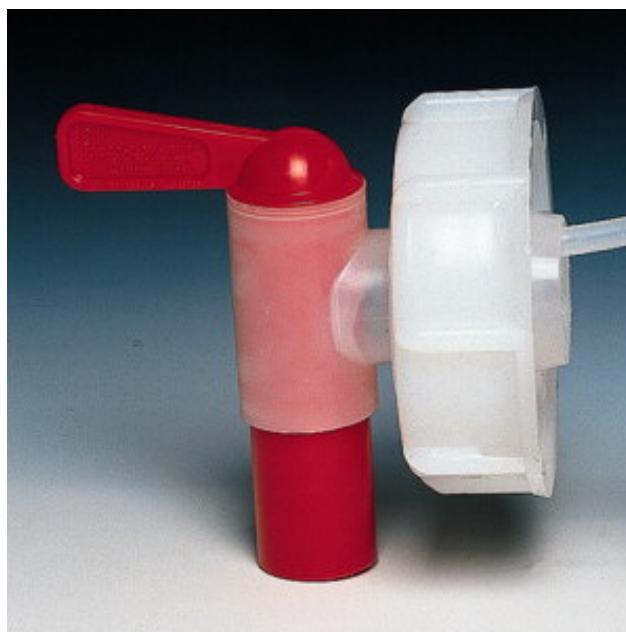

CANISTRE DE LABORATOR CU MANER

- Confectionate din otel inoxidabil, cu o grosime a peretilor de 0,6 mm
- Sunt prevazute cu garnitura din PTFE si cu maner acoperit cu pulbere de aluminiu

cu capac

Cod	Produs	Capacitate	Dimensiuni (H x Ø) mm	Greutate (g)	Mod de ambalare
CRVC820.0001	Canistra de laborator cu maner	1 l	210 x 110	530	bucata
CRZC821.0001	Canistra de laborator cu maner	2 l	270 x 140	670	bucata
CRYC822.0001	Canistra de laborator cu maner	5 l	380 x 180	1260	bucata

CANISTRA DIN PLASTIC

- Sunt confectionate din polietilena de inalta densitate
- Ideale pentru depozitare si transport
- Se livreaza cu capac infiletabil
- Daca este necesar, se poate comanda separat, capac infiletabil cu robinet

Robinet pentru canistre

- Confectionat din PE (polietilena),
- Prezinta canal de ventilatie
- Permite reglarea vitezei de curgere
- Dispozitivul de etansare este confectionat din aveolita

Robinet pentru codurile CRFC826; CRCC827; CRRC828; CROC830; CRNC831

- Canistra confectionata din polipropilena, este prevazuta cu capac, iar la baza prezinta un robinet din polipropilena
- Manerul robust este facut din otel inoxidabil
- Prezinta gradatii si sunt ideale pentru a stoca solutii, apa sterila si medii de cultura
- Diametrul gatului este destul de mare (90mm), putand fi umplut usor
- Canistrele se pot autoclava
- Inainte de autoclavare dopurile trebuiesc desurubate