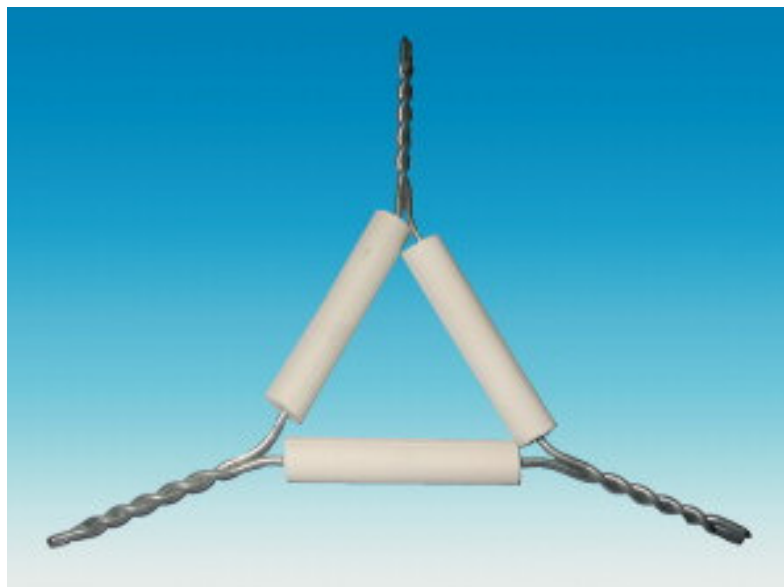

- Atat creuzetul cat si capacul sunt confectionate din nichel pur (99,6%)
- Grosimea peretelui este de 1 mm
- Stabil termic pana la 750°C
- Capacul se comanda separat, fiind optional

Cod	Produs	Capacitate (ml)	Diametrul exterior (mm)	Inaltimea (mm)	Mod de ambalare
CRZC1028.0001	Creuzet	15	30	30	bucata
CRYC1029.0001	Creuzet	25	35	35	bucata
CRSC1030.0001	Creuzet	30	40	40	bucata
CREC1031.0001	Creuzet	50	45	45	bucata

SUPPORT PENTRU CREUZETE

- Este confectionat din otel galvanizat
- Prevazut cu tuburi netede din argila

Cod	Produs	Lungimea tubului din argila	Pentru trepied cu Ø maxim de	Mod de ambalare
SRFC4389.0005	Suport pentru creuzete	40 mm	120 mm	5 bucati
SRGC4390.0005	Suport pentru creuzete	50 mm	130 mm	5 bucati
SRLC4391.0005	Suport pentru creuzete	60 mm	140 mm	5 bucati
SRDC4393.0005	Suport pentru creuzete	80 mm	160 mm	5 bucati
SRBC4394.0005	Suport pentru creuzete	100 mm	180 mm	5 bucati